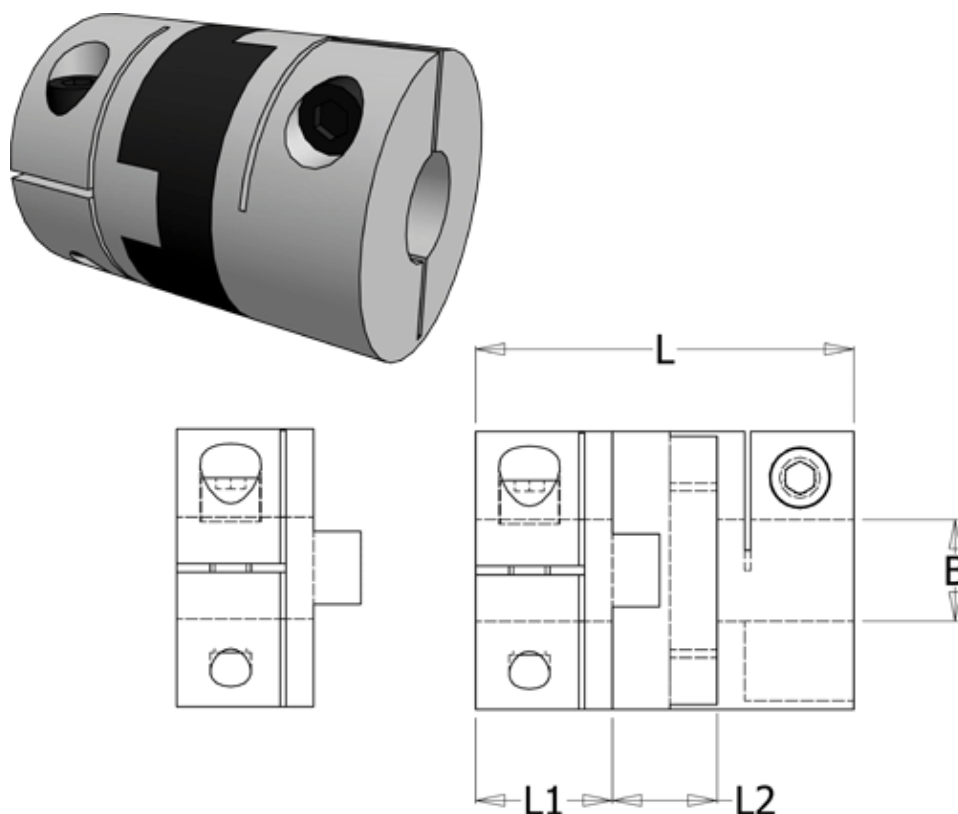

Varenummer: 33214522528
Beskrivelse: Oldham koblingsnav 452H25.28 ALU
med klemnav og gennemgående boring 8

Mål

B1 = 8
D = 25.4
L = 32.4
L1 = 11.6
L2 = 9.2

Moment (Nm) = 4

Note: Overnævnte varenr. er kun for et koblingsnav. Der går 2 koblingsnav og 1 element til 1 komplet kobling

Skrue = M3